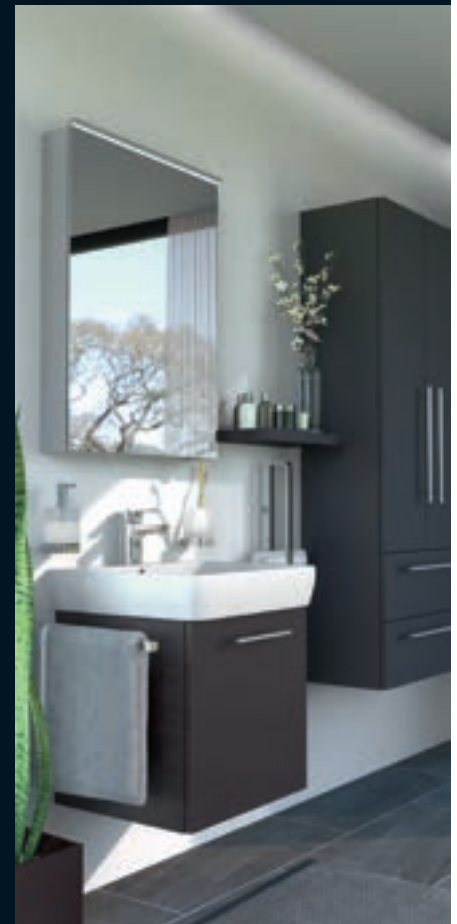

**FORMAT Design
Waschtisch-Unterschrank**

zu Geberit Renova Nr. 1 Plan
122250000,
1 Auszug,
H 480 x T 470 x B 530 mm

FOWWCP053...

**FORMAT Design
Waschtisch-Unterschrank**

zu Geberit Renova Nr. 1 Plan
122260000,
1 Schublade oben mit Siphonausschnitt,
1 Auszug unten,
H 480 x T 470 x B 580 mm

FOWWCQ058...

**FORMAT Design
Waschtisch-Unterschrank**

zu Geberit Renova Nr. 1 Plan
122280000,
1 Schublade oben mit Siphonausschnitt,
1 Auszug unten,
H 480 x T 470 x B 780 mm

FOWWCQ078...

**FORMAT Design
Waschtisch-Unterschrank**

zu Geberit Renova Nr. 1 Plan
122200000,
1 Schublade oben mit Siphonausschnitt,
1 Auszug unten,
H 480 x T 470 x B 980 mm

FOWWCQ098...

**FORMAT Design
Waschtisch-Unterschrank**

zu Geberit Renova Nr. 1 Plan
122230000,
2 Schubladen oben mit Siphonausschnitt,
2 Auszüge unten,
H 480 x T 470 x B 1280 mm

FOSFUQ128...