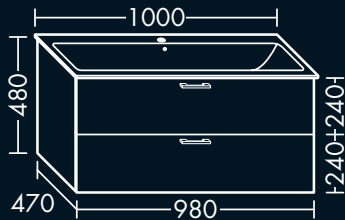

**FORMAT Design
Waschtisch-Unterschrank**

zu Geberit Renova Nr. 1 Plan
122200000,
1 Schublade oben mit Siphonausschnitt,
1 Auszug unten,
H 480 x T 470 x B 980 mm

FOWWCQ098...