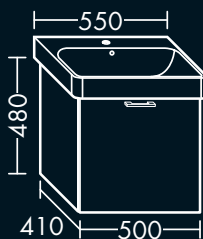

**FORMAT Design
Waschtisch-Unterschrank**

zu Geberit WakeUp 2.0 500222,
1 Tür,
H 480 x T 340 x B 400 mm

links

FOVVFY040...L

rechts

FOVVFY040...R

**FORMAT Design
Waschtisch-Unterschrank**

für Geberit WakeUp 2.0 500259,
1 Auszug,
H 480 x T 410 x B 500 mm