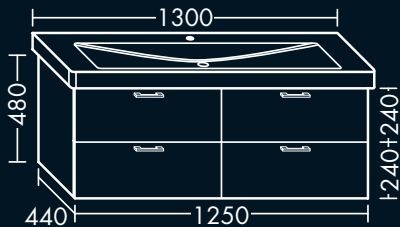

WASCHTISCH-UNTERSCHRÄNKE

FORMAT Design
Waschtisch-Unterschrank

zu Villeroy & Boch Waschtisch
Subway 2.0 7176.DO,
2 Schubladen oben,
2 Auszüge unten,
H 480 x T 440 x B 1250 mm

FOWWM0125...