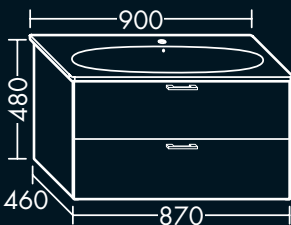

FORMAT Design
Waschtisch-Unterschrank

zu Geberit Acanto 500.642/ 500.643,
1 Schublade oben mit Siphonausschnitt,
1 Auszug unten,
H 480 x T 460 x B 870 mm

F0WVVJ087...