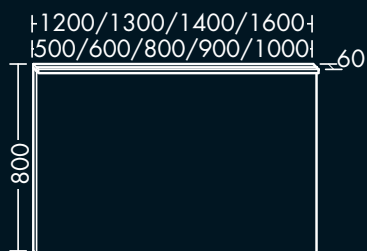

1 Auszug, 1 Schublade,
Korpshöhe: 500 mm,
H 560 x T 400 x B 400 mm

FORCAE040...

Holzmaserung Front und Korpus vertikal.

LEUCHTSPIEGEL

**FORMAT Design
Leuchtspiegel**

Horizontale LED-Aufsatzleuchte, 4200 K,
1 Schalter rechts, Korpus: Alufarbig, IP24,
Energieeffizienzklasse G