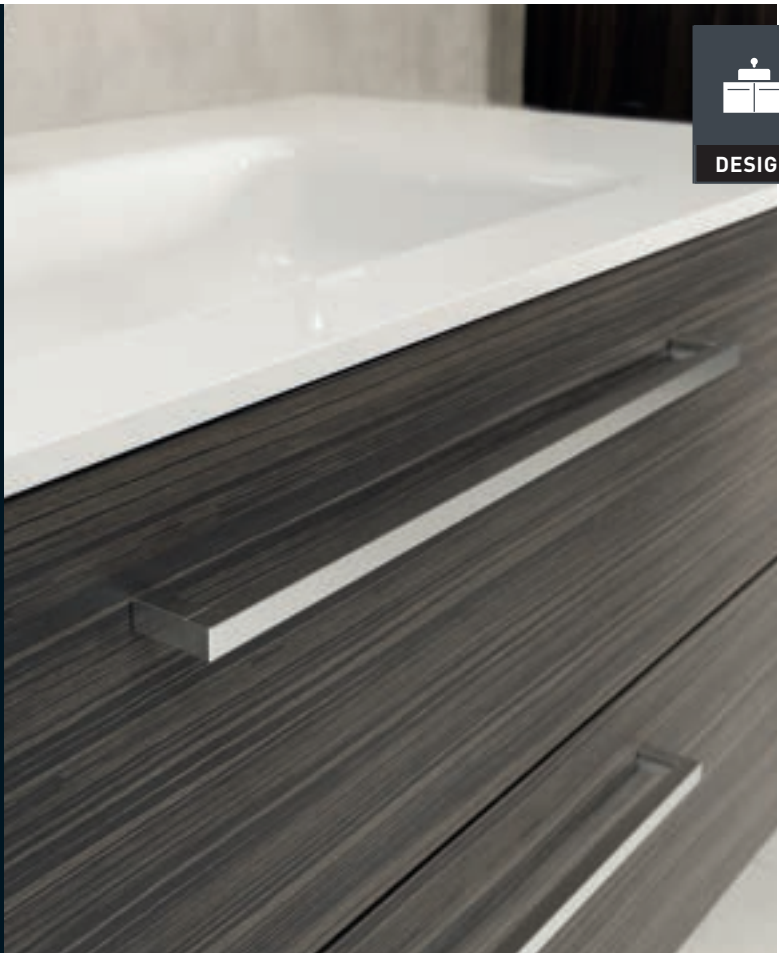

FOVVGA085...

**FORMAT Design
Waschtisch-Unterschrank**

für Geberit WakeUp 2.0 500225/500253,
1 Schublade oben mit Siphonausschnitt,
1 Auszug unten,
H 480 x T 450 x B 1150 mm

FOVVGA115...

DESIGN

**FORMAT Design
Waschtisch-Unterschrank**