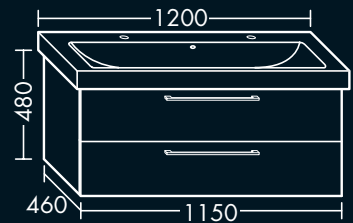

**FORMAT Design
Waschtisch-Unterschrank**

zu FORMAT Design Keramik 1200
(FO 042020...)

1 Schublade oben mit Siphonausschnitt,
1 Auszug unten mit Inneneinteilung,
H 480 x T 460 x B 1150 mm

FOWUMA115...