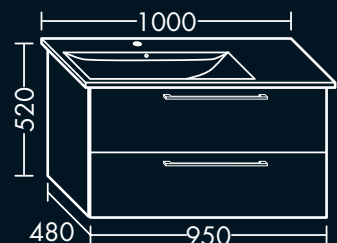

**FORMAT Design
Waschtisch-Unterschrank**

zu Villeroy & Boch Waschtisch Levita
4134 L1 XX / 4134 L2 XX / 4134 L3 XX,
1 Schublade oben mit Siphonausschnitt,
1 Auszug unten,
H 520 x T 480 x B 950 mm

FOWVBS095L...