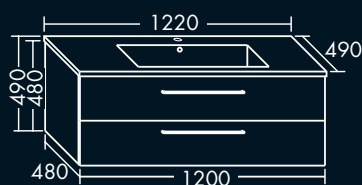

FORMAT Design **Mineralguss-Waschtisch** **inkl. Waschtisch-Unterschrank**

Muldentiefe 120 mm,
Beckenmaß 720 x 320 mm,
Waschtisch-Unterschrank:
1 Schublade oben mit Siphonausschnitt,
1 Auszug unten mit Innenteilung,
inkl. Raumsparsiphon,
H 490 x T 490 x B 1220 mm

FOSFOU122...