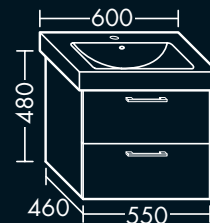

**FORMAT Design
Waschtisch-Unterschrank**

zu FORMAT Design Keramik 600
(FO 04210...)

1 Schublade oben mit Siphonausschnitt,
1 Auszug unten mit Inneneinteilung,
H 480 x T 460 x B 550 mm

FOWUMA055...