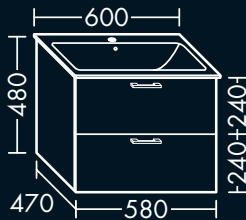

**FORMAT Design
Waschtisch-Unterschrank**

zu Geberit Renova Nr. 1 Plan
122260000,
1 Schublade oben mit Siphonausschnitt,
1 Auszug unten,
H 480 x T 470 x B 580 mm

FOWWCQ058...