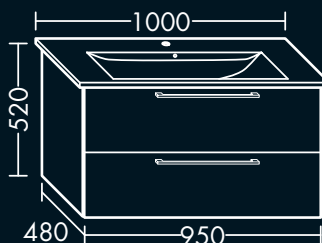

**FORMAT Design
Waschtisch-Unterschrank**

zu Villeroy & Boch Waschtisch Levita
4104 AK XX / 4104 AL XX / 4104 AH XX
/ 4104 AJ XX,
1 Schublade oben mit Siphonausschnitt,
1 Auszug unten,
H 520 x T 480 x B 950 mm

FOWVBR095...