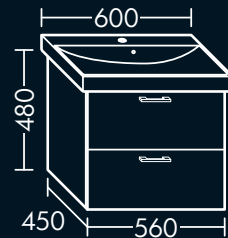

links

FOWVPW040...L

rechts

FOWVPW040...R

**FORMAT Design
Waschtisch-Unterschrank**

zu Villeroy & Boch Waschtisch Avento
4A0055, 1 Auszug,
H 480 x T 350 x B 510 mm

FOWVPX050...

**FORMAT Design
Waschtisch-Unterschrank**