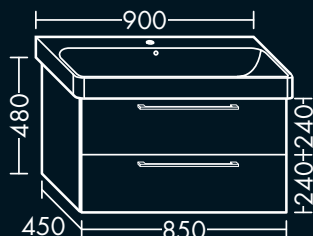

**FORMAT Design
Waschtisch-Unterschrank**

für Geberit WakeUp 2.0 500250/500251,
1 Schublade oben mit Siphonausschnitt,
1 Auszug unten,
H 480 x T 450 x B 850 mm

FOVVGA085...