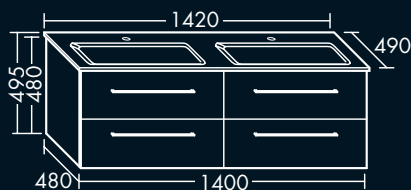

GLAS-DOPPELWASCHTISCH MIT UNTERSCHRANK

FORMAT Design **Glas-Doppelwaschtisch** **inkl. Waschtisch-Unterschrank**

Glas-Waschtisch: Weiß (A0133), Muldentiefe 90 mm,
Beckenmaß 580 x 295 mm,

Waschtisch-Unterschrank:

4 Auszüge, inkl. Raumsparsiphon,
H 495 x T 490 x B 1420 mm

FOSE0J142...