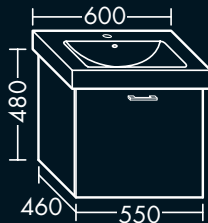

**FORMAT Design
Waschtisch-Unterschrank**

zu FORMAT Design Keramik 600
(FO 04210...)

1 Auszug,
H 480 x T 460 x B 550 mm

FOWULZ055...