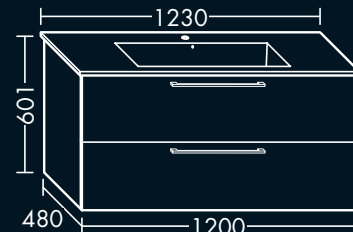

**FORMAT Design
Waschtisch-Unterschrank**

zu Waschtisch Duravit
ME by Starck 233612 / 236112,
1 Schublade oben mit Siphonausschnitt,
1 Auszug unten,
H 601 x T 480 x B 1200 mm

FOVMMM120...