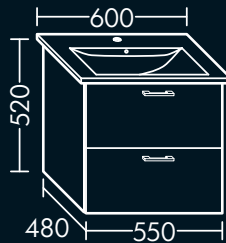

**FORMAT Design
Waschtisch-Unterschrank**

für Villeroy & Boch Waschtisch Levita
4124 60 XX / 4124 61 XX / 4124 62 XX,
1 Schublade oben mit Siphonausschnitt,
1 Auszug unten,
H 520 x T 480 x B 600 mm

FOWVBR055...