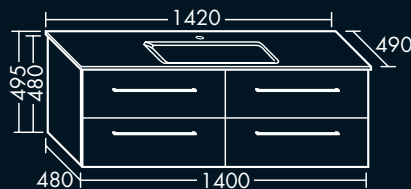

FORMAT Design **Glas-Waschtisch** **inkl. Waschtisch-Unterschrank**

Glas-Waschtisch: Weiß (A0133), Muldentiefe 90 mm,
Beckenmaß 580 x 295 mm,

Waschtisch-Unterschrank:

4 Auszüge,
inkl. Raumsparsiphon,
H 495 x T 490 x B 1420 mm

FOSE01142...

Glaswaschtische nur mit 1-Loch-Armatur möglich.