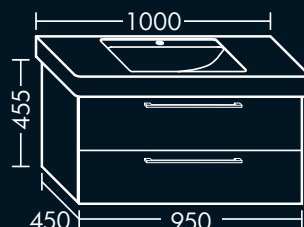

FORMAT Design
Waschtisch-Unterschrank

zu Villeroy & Boch Waschtisch
Omnia Architectura 61161X,
1 Schublade oben mit Siphonausschnitt,
1 Auszug unten,
H 455 x T 450 x B 950 mm

FOWUBU090...