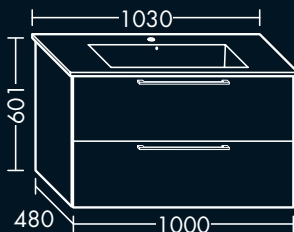

**FORMAT Design
Waschtisch-Unterschrank**

zu Waschtisch Duravit
ME by Starck 233610,
1 Schublade oben mit Siphonausschnitt,
1 Auszug unten,
H 601 x T 480 x B 1000 mm

FOVVFH100...