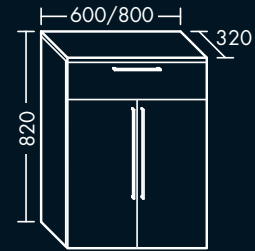

1 Tür, 2 Glaseinlegeböden,
inkl. Abdeckplatte,
H 820 x T 320 x B 400 mm

links

FOUHCT040...L

rechts

FOUHCT040...R

**FORMAT Design
Halbhoher Schrank**

1 Tür, 1 Schublade,
1 Glaseinlegeboden, inkl. Abdeckplatte,
H 820 x T 320 x B 400 mm

links

FOUHBD040...L

rechts

FOUHBD040...R

Maßanfertigung möglich
(Höhe: 601 – 820 mm, Breite: 300 – 400 mm).

**FORMAT Design
Halbhoher Schrank**

2 Türen, 1 Schublade,
inkl. Abdeckplatte

H 820 x T 320 x B 600 mm