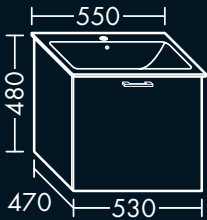

**FORMAT Design
Waschtisch-Unterschrank**

zu Geberit Renova Nr. 1 Plan
122250000,
1 Auszug,
H 480 x T 470 x B 530 mm

FOWWCP053...