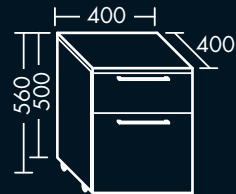

1 Tür, 1 Schublade, 1 Glaseinlegeboden,
inkl. Abdeckplatte,
H 620 x T 320 x B 400 mm

links

FOUSA0040...L

rechts

FOUSA0040...R

Maßanfertigung möglich (Breite: 300 – 400 mm)

ROLLCONTAINER

FORMAT Design Rollcontainer