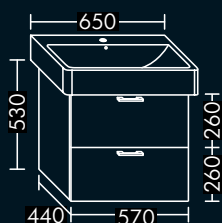

WASCHTISCH-UNTERSCHRÄNKE

FORMAT Design Waschtisch-Unterschrank

zu Geberit Renova
PLAN 501.640 / 501.641 /
501.642 / 501.643,
1 Schublade oben mit Siphonausschnitt,
1 Auszug unten,
H 530 x T 440 x B 570 mm

F01810027...