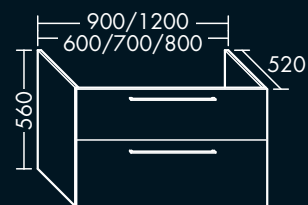

FORMAT Design Waschtisch-Unterschrank

1 Schublade mit Siphonausschnitt
und Innenteilung,
1 Auszug unten,
H 560 x T 520 x

B 600 mm

FOWVWV060...

B 700 mm

FOWVWV070...

B 800 mm

FOWVWV080...

B 900 mm

FOWVWV090...

B 1200 mm

FOWVWV120...