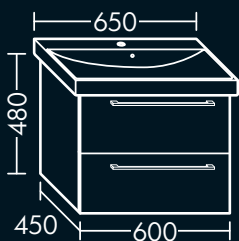

WASCHTISCH-UNTERSCHRÄNKE

FORMAT Design
Waschtisch-Unterschrank

für Villeroy & Boch Waschtisch Avento
415865,
1 Schublade oben mit Siphonausschnitt,
1 Auszug unten,
H 480 x T 450 x B 600 mm

F0WVPY060...