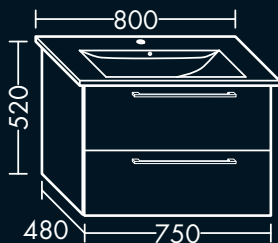

**FORMAT Design
Waschtisch-Unterschrank**

zu Villeroy & Boch Waschtisch Levita
4104 8L XX / 4104 8G XX / 4104 8J XX,
1 Schublade oben mit Siphonausschnitt,
1 Auszug unten,
H 520 x T 480 x B 750 mm

FOWVBR075...