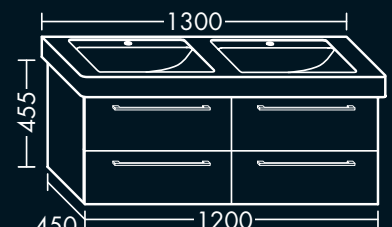

FORMAT Design
Waschtisch-Unterschrank

für Villeroy & Boch Waschtisch
Omnia Architectura 61311X,
2 Schubladen oben mit Siphonausschnitt,
2 Auszüge unten,
H 455 x T 450 x B 1200 mm

FOWUBU120...