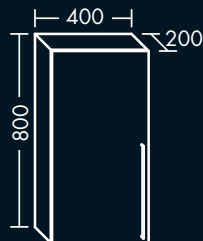

1 Glaseinlegeboden

FOUHIJ060...

H 820 x T 320 x B 800 mm

1 Melamineinlegeboden

FOUHIJ080...

Bei Griff G0146 sind die Griffe
übereinander angeordnet.
Tip-On nicht möglich.

HÄNGESCHRANK

**FORMAT Design
Hängeschrank**