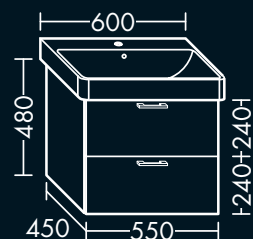

**FORMAT Design
Waschtisch-Unterschrank**

für Geberit WakeUp 2.0 500229,
1 Schublade oben mit Siphonausschnitt,
1 Auszug unten,
H 480 x T 450 x B 550 mm

FOVVGA055...