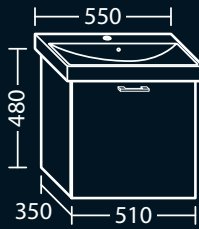

**FORMAT Design
Waschtisch-Unterschrank**

zu Villeroy & Boch Waschtisch Avento
4A0055, 1 Auszug,
H 480 x T 350 x B 510 mm

FOWVPX050...