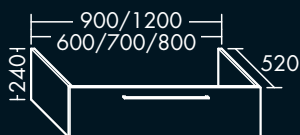

FORMAT Design Waschtisch-Unterschrank

1 Schublade mit Siphonausschnitt
und Innenteilung inkl. Metallkonsolen,
H 240 x T 520 x

B 600 mm

FOWVVU060...

B 700 mm

FOWVVU070...

B 800 mm

FOWVVU080...

B 900 mm

FOWVVU090...

B 1200 mm

FOWVVU120...