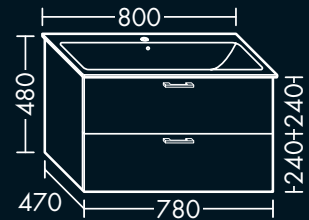

**FORMAT Design
Waschtisch-Unterschrank**

zu Geberit Renova Nr. 1 Plan
122280000,
1 Schublade oben mit Siphonausschnitt,
1 Auszug unten,
H 480 x T 470 x B 780 mm

FOWWCQ078...