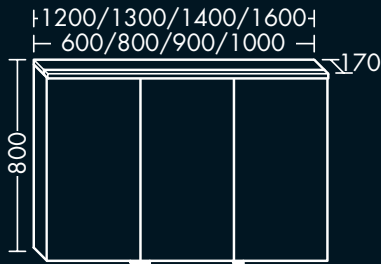

LED 11,7 W, H 800 x T 60 x B 1600 mm

FOSIIL0160...

DESIGN

SPIEGELSCHRÄNKE

**FORMAT Design
LED-Spiegelschrank**

Horizontale LED-Aufsatzleuchte, 4200 K,
Spiegeltüren beidseitig verspiegelt,
Glaseinlegeböden,
Schalter-/ Steckdosenelement,
Energieeffizienzklasse G, IP24