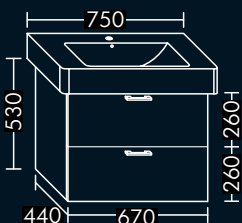

FORMAT Design Waschtisch-Unterschrank

zu Geberit Renova
PLAN 501.696.00.8
1 Schublade oben mit Siphonausschnitt,
1 Auszug unten,
H 530 x T 440 x B 670 mm

F01810036...