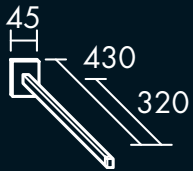

HANDTUCHHALTER

**FORMAT Design
Handtuchhalter**

Chrom

H 60 x T 320 x B 45 mm

FOHHAB005P95

H 60 x T 430 x B 45 mm

FOHHAA005P95