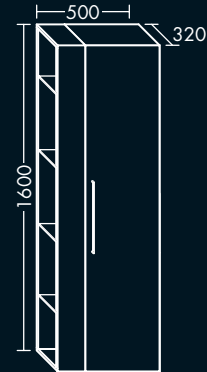

links

FOHSES050...L

rechts

FOHSES050...R

Tip On nicht möglich.

Bei den hochglänzenden Fronten
ist die Tür zweitellig und verbunden.

**FORMAT Design
Hochschrank**

1 Tür, 4 Glaseinlegeböden,
offenes Regal mit 4 Einlegeböden,
H 1600 x T 320 x B 500 mm