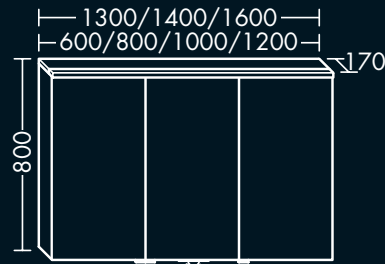

**FORMAT Design
LED-Spiegelschrank**

Horizontale LED-Aufsatzleuchte, 2700 – 6000 K,
Spiegeltüren beidseitig verspiegelt,
1 Schalter-/Steckdosenelement
Lichttemperatur-Steuerung: Kalt/Warmweiß
und Dimmfunktion, Glaseinlegeböden,
Energieeffizienzklasse G, IP24,
LED-Waschtischbeleuchtung, 2 W

LED 13,0 W, H 800 x T 170 x B 600 mm,
2 Türen

F01810011...

LED 16,9 W, H 800 x T 170 x B 800 mm,
2 Türen

F01810012...

LED 18,8 W, H 800 x T 170 x B 900 mm,
2 Türen

F01810013...

LED 20,7 W, H 800 x T 170 x B 1000 mm,
2 Türen

F01810014...

LED 24,6 W, H 800 x T 170 x B 1200 mm,
3 Türen, Anschlag links

F01810015...L

LED 24,6 W, H 800 x T 170 x B 1200 mm,
3 Türen, Anschlag rechts

F01810015...R

LED 28,5 W, H 800 x T 170 x B 1300 mm,
3 Türen, Anschlag links

F01810016...L

LED 28,5 W, H 800 x T 170 x B 1300 mm,
3 Türen, Anschlag rechts

F01810016...R

LED 30,4 W, H 800 x T 170 x B 1400 mm,
3 Türen, Anschlag links

F01810017...L

LED 30,4 W, H 800 x T 170 x B 1400 mm,
3 Türen, Anschlag rechts

F01810017...R

LED 34,2 W, H 800 x T 170 x B 1600 mm,
4 Türen

F01810018...