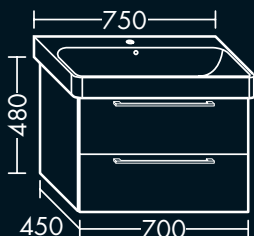

**FORMAT Design
Waschtisch-Unterschrank**

für Geberit WakeUp 2.0 500249,
1 Schublade oben mit Siphonausschnitt,
1 Auszug unten,
H 480 x T 450 x B 700 mm

FOVVGA070...