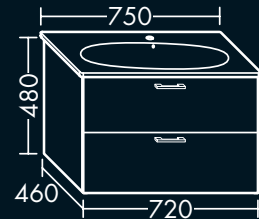

FORMAT Design
Waschtisch-Unterschrank

zu Geberit Acanto 500.641,
1 Schublade oben mit Siphonausschnitt,
1 Auszug unten,
H 480 x T 460 x B 720 mm

F0WVVJ072...