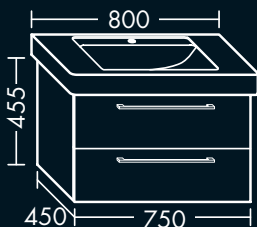

FORMAT Design
Waschtisch-Unterschrank

zu Villeroy & Boch Waschtisch
Omnia Architectura 61168X,
1 Schublade oben mit Siphonausschnitt,
1 Auszug unten,
H 455 x T 450 x B 750 mm

FOWUBU075...