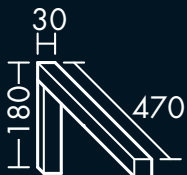

KONSOLETRÄGER

**FORMAT Design
Konsolenträger**

Chrom, max. Traglast bei optimaler

Befestigung: 70 kg,

H 180 x T 470 x B 30 mm

FOACAD003