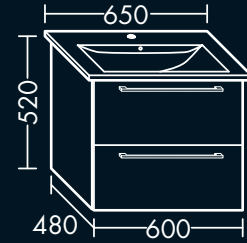

**FORMAT Design
Waschtisch-Unterschrank**

für Villeroy & Boch Waschtisch Levita
4124 65 XX / 4124 66 XX / 4124 67 XX,
1 Schublade oben mit Siphonausschnitt,
1 Auszug unten,
H 520 x T 480 x B 600 mm

FOWVBR060...