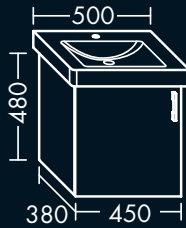

FOWUBU120...

**FORMAT Design
Waschtisch-Unterschrank**

zu Villeroy & Boch Waschtisch
Subway 2.0 7315F5,
1 Tür,
H 480 x T 350 x B 400 mm

links
FOWWMP040...L

rechts
FOWWMP040...R

**FORMAT Design
Waschtisch-Unterschrank**