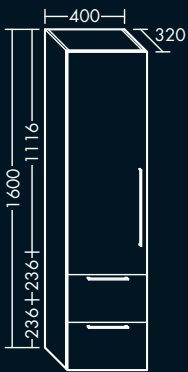

FÜR DIE RICHTIGE
FRONTFARBE EINFACH
ARTIKELNUMMER
MIT WUNSCHFARBE
▶ S. 8/9 KOMBINIEREN

FORMAT Design Hochschrank

1 Tür, 2 Schubladen,
3 Glaseinlegeböden,
H 1600 x T 320 x B 400 mm

links

F0181000301...

rechts

F0181000302...