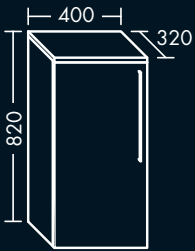

1 Koffertür, 5 Ablagen, 1 Spiegel,
H 1610 x T 150 x B 410 mm

links

FOSPCB040...L

rechts

FOSPCB040...R

Anschlagseite: Mindestabstand zur Wand 150 mm,
Tip-On nicht möglich

HALBHOHE SCHRÄNKE

**FORMAT Design
Halbhoher Schrank**