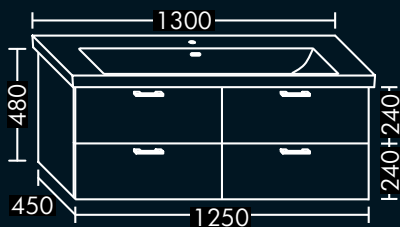

FORMAT Design
Waschtisch-Unterschrank

zu Villeroy & Boch Waschtisch
Subway 3.0 4A70D5 / 4A70D3
2 Schubladen oben,
2 Auszüge unten,
H 480 x T 450 x B 1250 mm

F01810032...