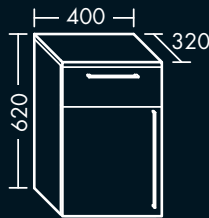

DESIGN

WANDABLAGE

FORMAT Design Wandablage

H 25 x T 150 x B 400 mm

FOWAAD040...

Verlängerung möglich (max. bis 2000 mm)

UNTERSCHRANK

FORMAT Design Unterschrank