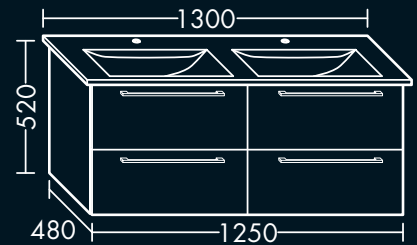

FORMAT Design
Waschtisch-Unterschrank

zu Villeroy & Boch Waschtisch Levita
4111 DL XX / 4111 DG XX / 4111 DJ XX,
2 Schubladen oben mit Siphonausschnitt,
2 Auszüge unten,
H 520 x T 480 x B 1250 mm

FOWVBR125...