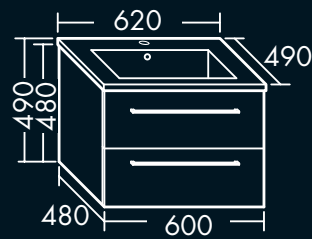

FORMAT Design Mineralguss-Waschtisch inkl. Waschtisch-Unterschrank

Muldentiefe: 120 mm,
Beckenmaß: 520 x 330 mm,
Waschtisch-Unterschrank:
1 Schublade oben mit Siphonausschnitt,
1 Auszug unten mit Innenteilung,
inkl. Raumsparnsiphon,
H 490 x T 490 x B 620 mm

FOSFOU062...