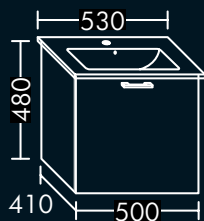

**FORMAT Design
Waschtisch-Unterschrank**

zu Waschtisch Duravit
ME by Starck 233653,
1 Auszug,
H 480 x T 410 x B 500 mm

F01810034...