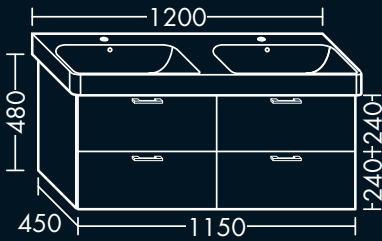

FOVVGA085...

**FORMAT Design
Waschtisch-Unterschrank**

für Geberit WakeUp 2.0 500225/500253,
1 Schublade oben mit Siphonausschnitt,
1 Auszug unten,
H 480 x T 450 x B 1150 mm

FOVVGA115...

DESIGN

**FORMAT Design
Waschtisch-Unterschrank**