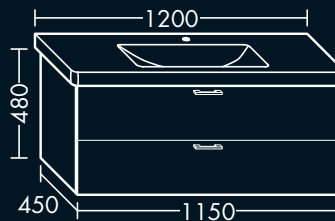

FORMAT Design
Waschtisch-Unterschrank

für Duravit Waschtisch
DURASTYLE 232012,
1 Schublade oben mit Siphonausschnitt,
1 Auszug unten,
H 480 x T 450 x B 1150 mm

FOWUQU115...