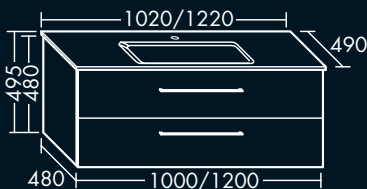

FORMAT Design **Glas-Waschtisch** **inkl. Waschtisch-Unterschrank**

Glas-Waschtisch: Weiß (A0133), Muldentiefe 90 mm,
Beckenmaß 580 x 295 mm

Waschtisch-Unterschrank:
2 Auszüge, inkl. Raumsparsiphon

H 495 x T 490 x B 1020 mm

FOSE01102...

H 495 x T 490 x B 1220 mm

FOSE01122...

Glaswaschtische nur mit 1-Loch-Armatur möglich.