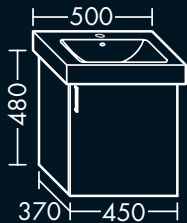

B 800 mm

FOVVWB080...

B 900 mm

FOVVWB090...

WASCHTISCH-UNTERSCHRÄNKE

**FORMAT Design
Waschtisch-Unterschrank**

zu FORMAT Design Keramik 500
(FO 04205...)

1 Tür,
H 480 x T 370 x B 450 mm