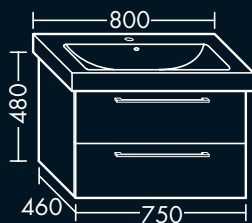

**FORMAT Design
Waschtisch-Unterschrank**

zu FORMAT Design Keramik 800
(FO 04215...)

1 Schublade oben mit Siphonausschnitt,
1 Auszug unten mit Inneneinteilung,
H 480 x T 460 x B 750 mm

FOWUMA075...