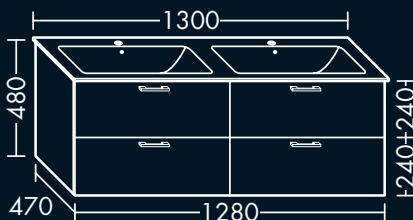

**FORMAT Design
Waschtisch-Unterschrank**

zu Geberit Renova Nr. 1 Plan
122230000,
2 Schubladen oben mit Siphonausschnitt,
2 Auszüge unten,
H 480 x T 470 x B 1280 mm

FOSFUQ128...