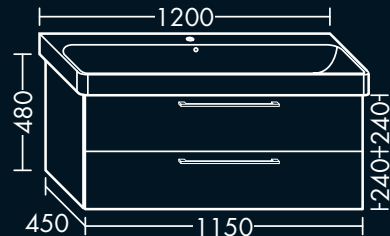

**FORMAT Design
Waschtisch-Unterschrank**

für Geberit WakeUp 2.0 500225/500253,
1 Schublade oben mit Siphonausschnitt,
1 Auszug unten,
H 480 x T 450 x B 1150 mm

FOVVGA115...