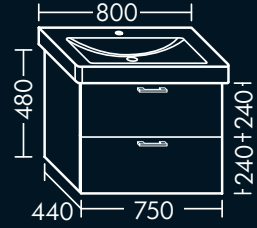

**FORMAT Design
Waschtisch-Unterschrank**

zu Villeroy & Boch Waschtisch
Subway 2.0 7113.FA
1 Schublade oben mit Siphonausschnitt,
1 Auszug unten,
H 480 x T 440 x B 600 mm

FOWWMN060...