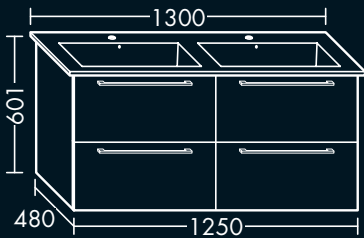

FORMAT Design
Waschtisch-Unterschrank

zu Waschtisch Duravit
ME by Starck 233613,
2 Schubladen oben mit Siphonausschnitt,
2 Auszüge unten,
H 601 x T 480 x B 1250 mm

F0WVMM125...