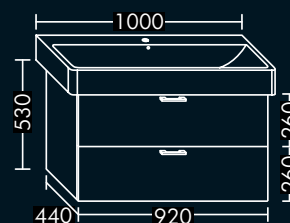

FORMAT Design Waschtisch-Unterschrank

zu Geberit Renova
PLAN 501.706 / 501.707 /
501.708 / 501.709
1 Schublade oben mit Siphonausschnitt,
1 Auszug unten,
H 530 x T 440 x B 920 mm

F01810029...