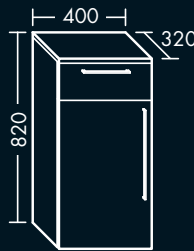

**FORMAT Design
Halbhoher Schrank**

1 Tür, 1 Schublade,
1 Glaseinlegeboden, inkl. Abdeckplatte,
H 820 x T 320 x B 400 mm

links

FOUHBD040...L

rechts

FOUHBD040...R

Maßanfertigung möglich
(Höhe: 601 – 820 mm, Breite: 300 – 400 mm).