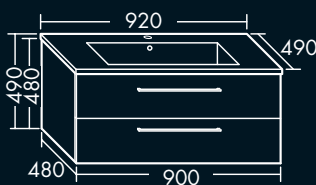

FORMAT Design **Mineralguss-Waschtisch** **inkl. Waschtisch-Unterschrank**

Muldentiefe 120 mm,
Beckenmaß 620 x 330 mm,
Waschtisch-Unterschrank:
1 Schublade oben mit Siphonausschnitt,
1 Auszug unten mit Innenteilung,
inkl. Raumsparsiphon,
H 490 x T 490 x B 920 mm

FOSFOU092...