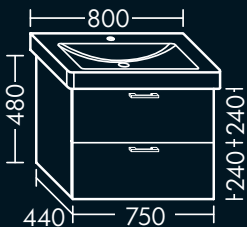

**FORMAT Design
Waschtisch-Unterschrank**

zu Villeroy & Boch Waschtisch
Subway 2.0 7175.80,
1 Schublade oben mit Siphonausschnitt,
1 Auszug unten,
H 480 x T 440 x B 750 mm

FOWWMN075...