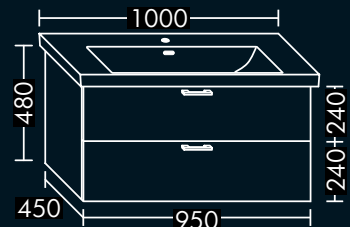

FORMAT Design
Waschtisch-Unterschrank

zu Villeroy & Boch Waschtisch
Subway 3.0 4A70A5 / 4A70A3
1 Schublade oben mit Siphonausschnitt,
1 Auszug unten, inkl. Raumspar-siphon,
H 480 x T 450 x B 950 mm

F01810031...