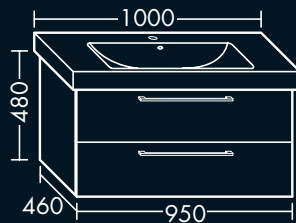

**FORMAT Design
Waschtisch-Unterschrank**

zu FORMAT Design Keramik 1000
(FO 042016...)

1 Schublade oben mit Siphonausschnitt,
1 Auszug unten mit Inneneinteilung,
H 480 x T 460 x B 950 mm

FOWUMA095...