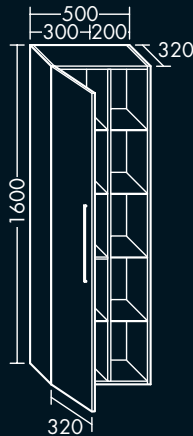

**FORMAT Design
Hochschrank**

1 Tür, wird durch Überstand geöffnet,
4 Glaseinlegeböden, 1 Regal mit 4 Einlege-
böden inkl. vertikaler LED-Beleuchtung 7,4 W,
4200 K, Raumschaltung, 1 Mittelseite,
Energieeffizienzklasse G, IP20,
H 1600 x T 320 x B 500 mm

links

FOHSES050...L

rechts

FOHSES050...R

Tip On nicht möglich.

Bei den hochglänzenden Fronten
ist die Tür zweitellig und verbunden.