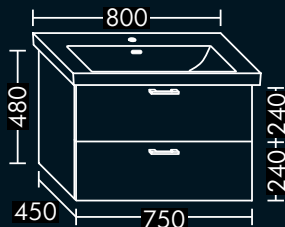

FORMAT Design
Waschtisch-Unterschrank

zu Villeroy & Boch Waschtisch
Subway 3.0 4A7080 / 4A7083
1 Schublade oben mit Siphonausschnitt,
1 Auszug unten, inkl. Raumspar-siphon,
H 480 x T 450 x B 750 mm

F01810030...