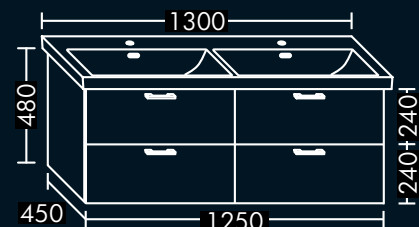

FORMAT Design
Waschtisch-Unterschrank

zu Villeroy & Boch Waschtisch
Subway 3.0 4A71D5 / 4A71D3
2 Schubladen oben mit Siphonausschnitt,
2 Auszüge unten, inkl. Raumspar-siphon,
H 480 x T 450 x B 1250 mm

F01810033...