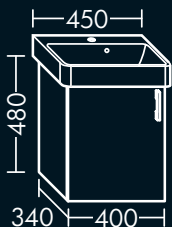

WASCHTISCH-UNTERSCHRÄNKE

**FORMAT Design
Waschtisch-Unterschrank**

zu Geberit WakeUp 2.0 500222,
1 Tür,
H 480 x T 340 x B 400 mm

links

FOVVFY040...L

rechts

FOVVFY040...R