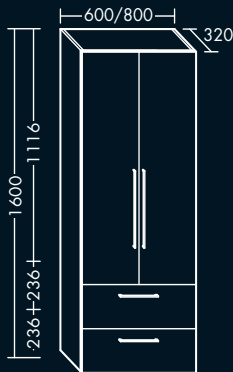

F0181000302...

FORMAT Design Hochschrank

1 Tür, Wäschekorb (Höhe: 220mm),
3 Glaseinlegeböden, 1 fester Boden,
H 1600 x T 320 x B 400 mm

links

F0181000401...

rechts

F0181000402...

HOCHSCHRÄNKE

**FORMAT Design
Hochschrank**

2 Türen, 2 Schubladen,
2 Einlegeböden

H 1600 x T 320 x B 600 mm,
2 Glaseinlegeböden

FO1810001...

H 1600 x T 320 x B 800 mm,
2 Melaminböden

FO1810002...

Bei Griff G0146 sind die Griffe übereinander angeordnet.