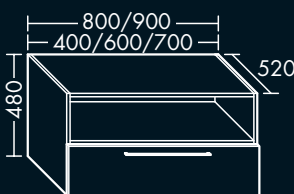

**FORMAT Design
Unterschrank**

zu Konsolenplatten,
1 offenes Fach oben, 1 Auszug unten,
H 480 x T 520 x

B 400 mm

FOVVWA040...

B 600 mm

FOVVWA060...

B 700 mm

FOVVWA070...

B 800 mm

FOVVWA080...

B 900 mm

FOVVWA090...