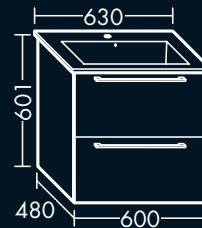

**FORMAT Design
Waschtisch-Unterschrank**

zu Waschtisch Duravit
ME by Starck 233663,
1 Schublade oben mit Siphonausschnitt,
1 Auszug unten,
H 601 x T 480 x B 600 mm

FOVMMM060..