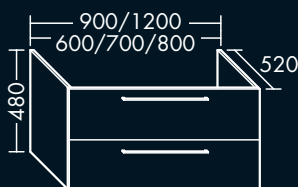

FORMAT Design Waschtisch-Unterschrank

1 Schublade mit Siphonausschnitt
und Innenteilung,
1 Auszug unten,
H 480 x T 520 x

B 600 mm

FOWVVV060...

B 700 mm

FOWVVV070...

B 800 mm

FOWVVV080...

B 900 mm

FOWVVV090...

B 1200 mm

FOWVVV120...