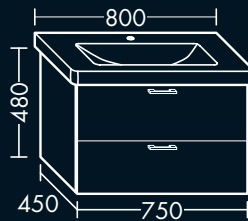

FORMAT Design
Waschtisch-Unterschrank

zu Duravit Waschtisch
DURASTYLE 232080/232580/232680,
1 Schublade oben mit Siphonausschnitt,
1 Auszug unten,
H 480 x T 450 x B 750 mm

FOWUQU075...