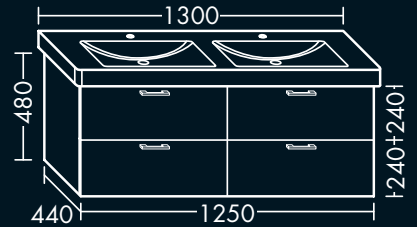

**FORMAT Design
Waschtisch-Unterschrank**

zu Villeroy & Boch Waschtisch
Subway 2.0 7175.DO,
2 Schubladen oben mit Siphonausschnitt,
2 Auszüge unten,
H 480 x T 440 x B 1250 mm

FOWWMN125...