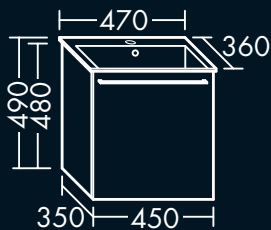

F01810025...R

LED 16,9 W, H 800 x T 170 x B 1600 mm,
4 Türen

F01810026...

DESIGN

MINERALGUSS-WASCHTISCHE

FORMAT Design Mineralguss-Waschtisch inkl. Waschtisch-Unterschrank

Muldentiefe: 107 mm,
Beckenmaß: 370 x 230 mm,
Waschtisch-Unterschrank:
1 Auszug, inkl. Raumsparnsiphon,
H 490 x T 360 x B 470 mm