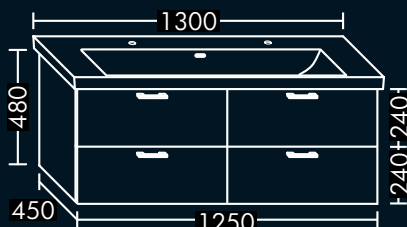

FORMAT Design
Waschtisch-Unterschrank

zu Villeroy & Boch Waschtisch
Subway 3.0 4A70D4
2 Schubladen oben,
2 Auszüge unten,
H 480 x T 450 x B 1250 mm

F01810032...