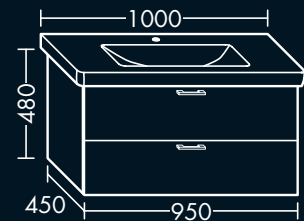

FORMAT Design
Waschtisch-Unterschrank

zu Duravit Waschtisch
DURASTYLE 232010,
1 Schublade oben mit Siphonausschnitt,
1 Auszug unten,
H 480 x T 450 x B 950 mm

FOWUQU095...