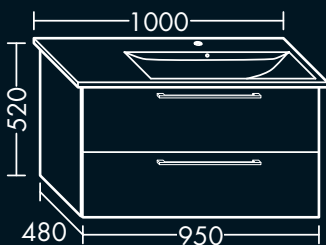

WASCHTISCH-UNTERSCHRÄNKE

FORMAT Design
Waschtisch-Unterschrank

zu Villeroy & Boch Waschtisch Levita
4134 R1 XX / 4134 R2 XX / 4134 R3 XX,
1 Schublade oben mit Siphonausschnitt,
1 Auszug unten,
H 520 x T 480 x B 950 mm

FOWVBS095R...