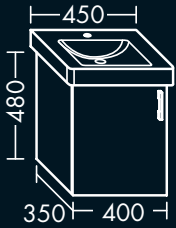

**FORMAT Design
Waschtisch-Unterschrank**

zu Villeroy & Boch Waschtisch
Subway 2.0 7315F5,
1 Tür,
H 480 x T 350 x B 400 mm

links
FOWWMP040...L

rechts
FOWWMP040...R