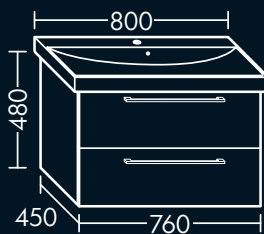

FORMAT Design
Waschtisch-Unterschrank

für Villeroy & Boch Waschtisch Avento
415680,
1 Schublade oben mit Siphonausschnitt,
1 Auszug unten,
H 480 x T 450 x B 760 mm

F0WVPY076...