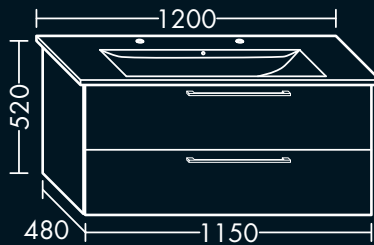

FORMAT Design
Waschtisch-Unterschrank

zu Villeroy & Boch Waschtisch Levita
4104 CK XX / 4104 CG XX / 4104 CL XX
/ 4104 CH XX / 4104 CJ XX,
1 Schublade oben mit Siphonausschnitt,
1 Auszug unten,
H 520 x T 480 x B 1150 mm

FOWVBR115...