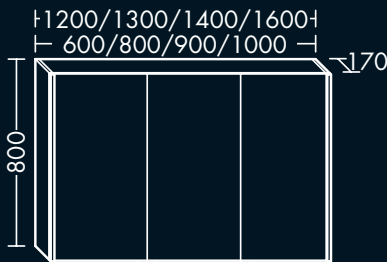

LED-SPIEGELSCHRÄNKE

FORMAT Design
LED-Spiegelschrank

Vertikale LED-Beleuchtung, 4250 K,
Spiegeltüren beidseitig verspiegelt, Glaseinlegeböden,
Schalter-/ Steckdosenelement, Energieeffizienzklasse G , IP 24

LED 14,9 W, H 800 x T 170 x B 600 mm,
2 Türen

FOSPKV060...

LED 14,9 W, H 800 x T 170 x B 800 mm,
2 Türen

FOSPKV080...

LED 14,9 W, H 800 x T 170 x B 900 mm,
2 Türen

FOSPKV090...

LED 14,9 W, H 800 x T 170 x B 1000 mm,
2 Türen

FOSPKV100...

LED 14,9 W, H 800 x T 170 x B 1200 mm,
3 Türen, Anschlag links

FOSPKV120...L

LED 14,9 W, H 800 x T 170 x B 1200 mm,
3 Türen, Anschlag rechts

FOSPKV120...R

LED 14,9 W, H 800 x T 170 x B 1300 mm,
3 Türen, Anschlag links

FOSPKV130...L

LED 14,9 W, H 800 x T 170 x B 1300 mm,
3 Türen, Anschlag rechts

FOSPKV130...R

LED 14,9 W, H 800 x T 170 x B 1400 mm,
3 Türen, Anschlag links

FOSPKV140...L

LED 14,9 W, H 800 x T 170 x B 1400 mm,
3 Türen, Anschlag rechts

FOSPKV140...R

LED 14,9 W, H 800 x T 170 x B 1600 mm,
4 Türen

FOSPKV160...