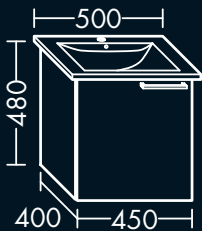

**FORMAT Design
Waschtisch-Unterschrank**

für Villeroy & Boch Waschtisch Levita
4124 50 XX, 1 Tür,
H 480 x T 400 x B 450 mm

links

FOWVBQ045...L

rechts

FOWVBQ045...R