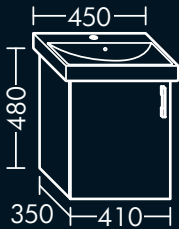

**FORMAT Design
Waschtisch-Unterschrank**

zu Villeroy & Boch Waschtisch Avento
735845, 1 Tür
H 480 x T 350 x B 410 mm

links

FOWVPW040...L

rechts

FOWVPW040...R