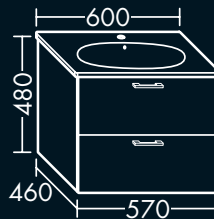

FORMAT Design
Waschtisch-Unterschrank

zu Geberit Acanto 500.640,
1 Schublade oben mit Siphonausschnitt,
1 Auszug unten,
H 480 x T 460 x B 570 mm

F0WVVJ057...