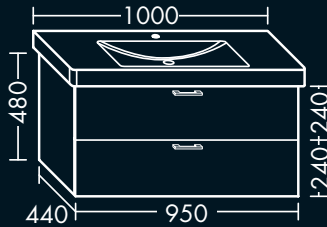

**FORMAT Design
Waschtisch-Unterschrank**

zu Villeroy & Boch Waschtisch
Subway 2.0 7175.A0,
1 Schublade oben mit Siphonausschnitt,
1 Auszug unten,
H 480 x T 440 x B 950 mm

FOWWMN095...