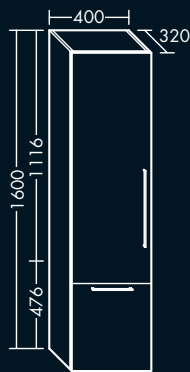

FORMAT Design Hochschrank

1 Tür, Wäschekorb (Höhe: 220mm),
3 Glaseinlegeböden, 1 fester Boden,
H 1600 x T 320 x B 400 mm

links

F0181000401...

rechts

F0181000402...