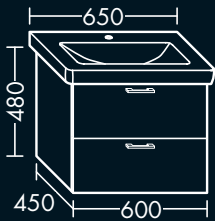

FORMAT Design
Waschtisch-Unterschrank

zu Duravit Waschtisch
DURASTYLE 232065,
1 Schublade oben mit Siphonausschnitt,
1 Auszug unten,
H 480 x T 450 x B 600 mm

FOWUQU060...