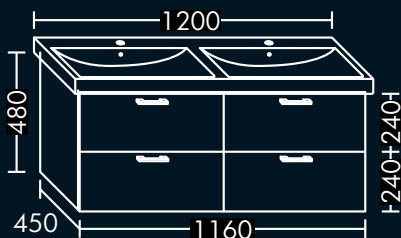

FORMAT Design
Waschtisch-Unterschrank

zu Villeroy & Boch Waschtisch Avento
4A23CK,
2 Schublade oben mit Siphonausschnitt,
2 Auszüge unten,
H 560 x T 450 x B 1160 mm

F01810035...