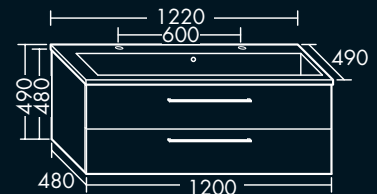

FORMAT Design **Mineralguss-Waschtisch** **inkl. Waschtisch-Unterschrank**

Muldentiefe 120 mm,
Beckenmaß 1120 x 320 mm,
inkl. Sicherheitsablaufventil,
nicht absperrbar,
Waschtisch-Unterschrank:
1 Schublade oben mit Siphonausschnitt,
1 Auszug unten mit Innenteilung,
inkl. Raumsparsiphon,
H 490 x T 490 x B 1220 mm

FOSFOV122...