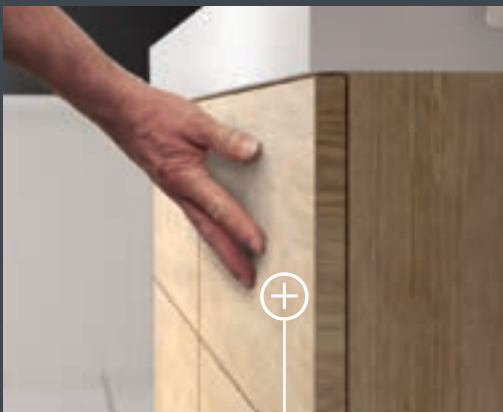

Tip-On-Technik

Einfach antippen und schon öffnet sich der Schrank automatisch.

DESIGN

Hochschränke S. 20

Spiegelschränke S. 26

Waschtischunterschränke S. 36

PASSENDE ACCESSOIRES
FINDEN SIE IN UNSERER BROSCHÜRE
„ACCESSOIRES, SPIEGEL UND SPIEGELSCHRÄNKE“
ODER UNTER [WWW.FORMAT.EU/PRODUKTE/
FORMAT-DESIGN/ACCESSOIRES/](http://WWW.FORMAT.EU/PRODUKTE/FORMAT-DESIGN/ACCESSOIRES/)