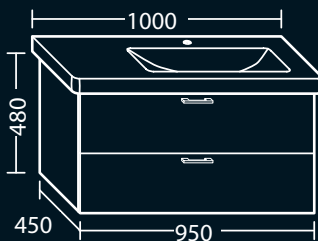

FORMAT Design
Waschtisch-Unterschrank

für Duravit Waschtisch
DURASTYLE 232510,
1 Schublade oben mit Siphonausschnitt,
1 Auszug unten,
H 480 x T 450 x B 950 mm

Siphonausschnitt links

FOWUUU095...L

Siphonausschnitt rechts

FOWUUU095...R