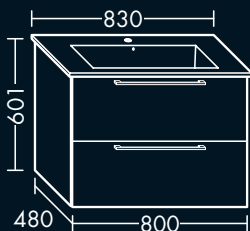

**FORMAT Design
Waschtisch-Unterschrank**

zu Waschtisch Duravit
ME by Starck 233683,
1 Schublade oben mit Siphonausschnitt,
1 Auszug unten,
H 601 x T 480 x B 800 mm

FOVVFH080...