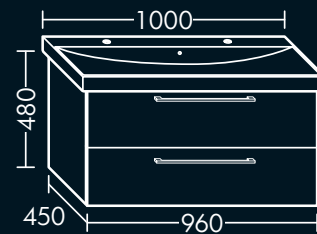

FORMAT Design
Waschtisch-Unterschrank

für Villeroy & Boch Waschtisch Avento
4156A4,
1 Schublade oben mit Siphonausschnitt,
1 Auszug unten,
H 480 x T 450 x B 960 mm

F0WVPY096...