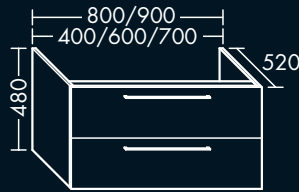

**FORMAT Design
Unterschrank**

zu Konsolenplatten,
1 Schublade oben, 1 Auszug unten,
H 480 x T 520 x

B 400 mm

FOVVVY040...

B 600 mm

FOVVVY060...

B 700 mm

FOVVVY070...

B 800 mm

FOVVVY080...

B 900 mm

FOVVVY090...